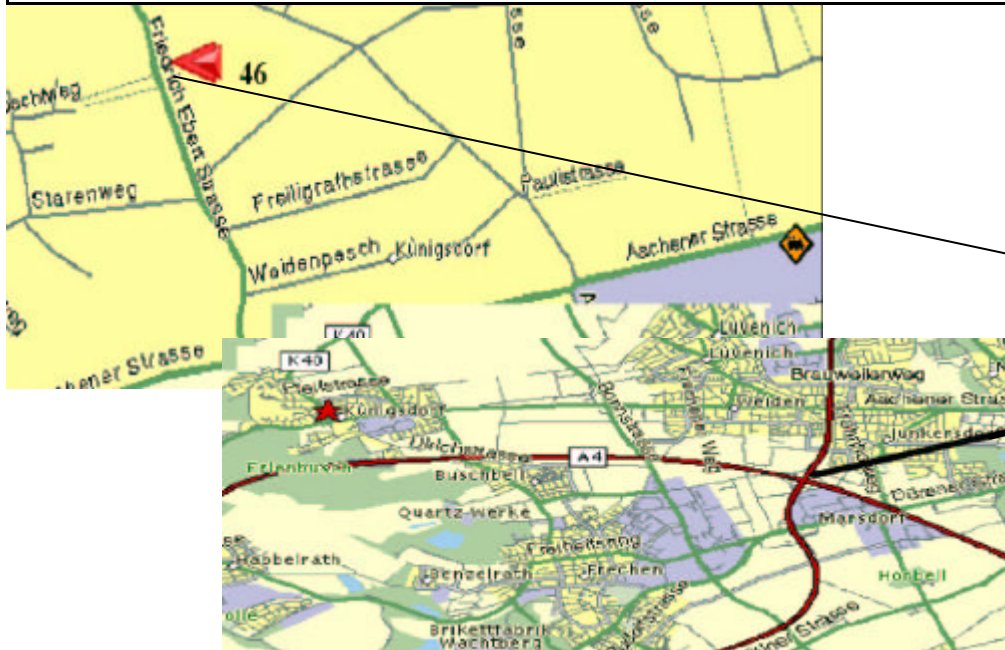

Mit dem
Auto

Am Autobahnkreuz Köln-West auf die A1 Richtung Dortmund/Düsseldorf, rechts halten, nächste Abfahrt (ca. 500 m nach dem Kreuz Köln-West) Lövenich ausfahren, an der Ausfahrt oben links in Richtung Frechen-Königsdorf. Der B55 (Aachener Str.) Richtung Aachen folgen. Die nächste Ortschaft ist Königsdorf (ca. 5,5 KM).

Im Ort an einer leichten Steigung (an der Ecke rechts befindet sich ein Ladengeschäft) rechts in die Friedrich- Ebert - Str. einbiegen. Dann bis zur Hausnummer 46 (direkt hinter einer Kamps Bäckerei) fahren. Parken können Sie auf dem Parkstreifen.

Mit dem
Zug

Frechen-Königsdorf liegt verkehrsgünstig an der Bahnstrecke Köln-Aachen. Erster Anlaufpunkt ist Köln HBF. Die S-Bahn Linien S12 (und teilweise S13), Richtung Düren / Horrem fahren im 20-minuten Takt nach Königsdorf. Dies ist die 5.Station nach dem HBF. Die Fahrtzeit beträgt etwa 17 Minuten.